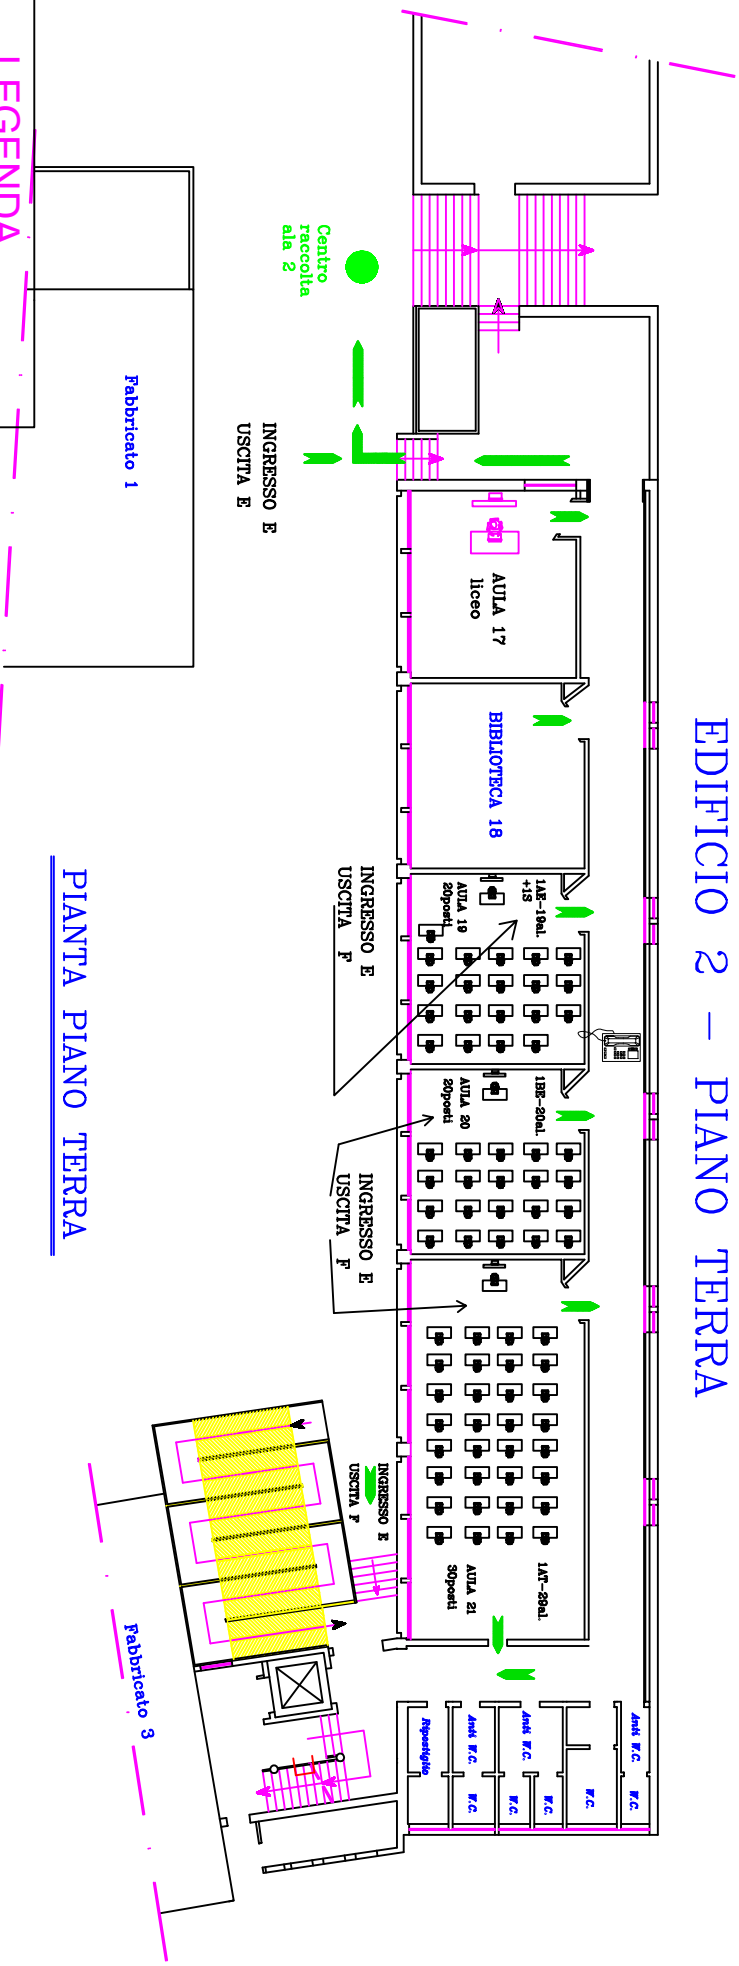

EDIFICIO 2 – PIANO TERRA

LEGENDA

ACCES POINT
IDRANTE UNI 45 A MURO CON TUBAZIONE FLESSIBILE E LANCIA 45 mm UNI
ESTINTORE PORTATILE
RIVELATORE DI FUMO
ATTACCO MOTOPOMPA UNI 70 +45
VIE DI FUGA
CENTRO DI RACCOLTA
LAMPADA EMERGENZA 8W
ALLARME OTTICO
PULSANTE ANTINCENDIO
DIFFUSIONE SONORA
CENTRALE ANTINCENDIO E QUADRO ELETTRICO

PIANTA PIANO TERRA

ISTITUTO SUPERIORE "Van Piana" Via XX Settembre n. 4. LOVERE (BG)	
OGGETTO: PIANTE EDIFICIO 2	Scala 1/100
Disegnatore	Data 23/01/2019